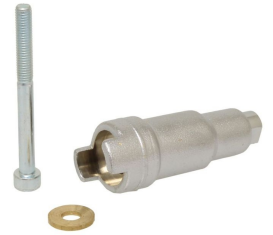

2-Wege Kugelhahn • Messing 2-Way Ball Valve • Brass

Ausführung : Wartungsfrei, mit vollem Durchgang
Durchflußmedium : Neutrale gasförmige, flüssige, zähflüssige Medien
Mediumdruck : Bis zum angegebenen Nenndruck bis max. +80°C.
 Für Betriebstemperaturen über +80°C siehe Druck-Temperatur-Diagramm im Technischen Anhang.
Nenndruck : siehe Tabelle
Mediumtemperatur: -20°C ... +120°C
Gehäuse : Messing-vernickelt
Kugel : Messing-hartverchromt
Handhebel : Aluminiumlegierung oder Stahl verzinkt mit Kunststoffgriff
Kugeldichtung : PTFE
Spindeldichtung : FKM

Design : Maintenance-free, full bore.
Media : Inert gases, liquids, viscous media
Pressure range : Up to nominal pressure of max. +80°C.
 For higher temperatures please refer to the Pressure-Temperature-Diagram in the Technical Appendix.
Pressure range : See chart
Temperature range: -20°C ... +120°C
Body : Brass, nickel-plated
Ball : Brass, chrome-plated
Handle : Aluminium alloy or zinc-plated steel with plastic coating
Ball seals : PTFE
Stem seals : FKM

2-Wege Kugelhahn • Messing
2-Way Ball Valve • Brass

Zubehör / Accessories											Art. TB
Mehrpriese für Art. TB / Surcharge for Item TB											
Größe / size	1/4	3/8	1/2	3/4	1	1 1/4	1 1/2	2	2 1/2	3	4
<i>Spindelverlängerung ca. 45mm Ms.-vernickelt (wird unmontiert geliefert) / Stem extension ca. 45mm, brass, nickel-plated (delivered disassembled)</i>											
Art. TB0003xx	-	-	02	02	03	03	04	04	05	-	-