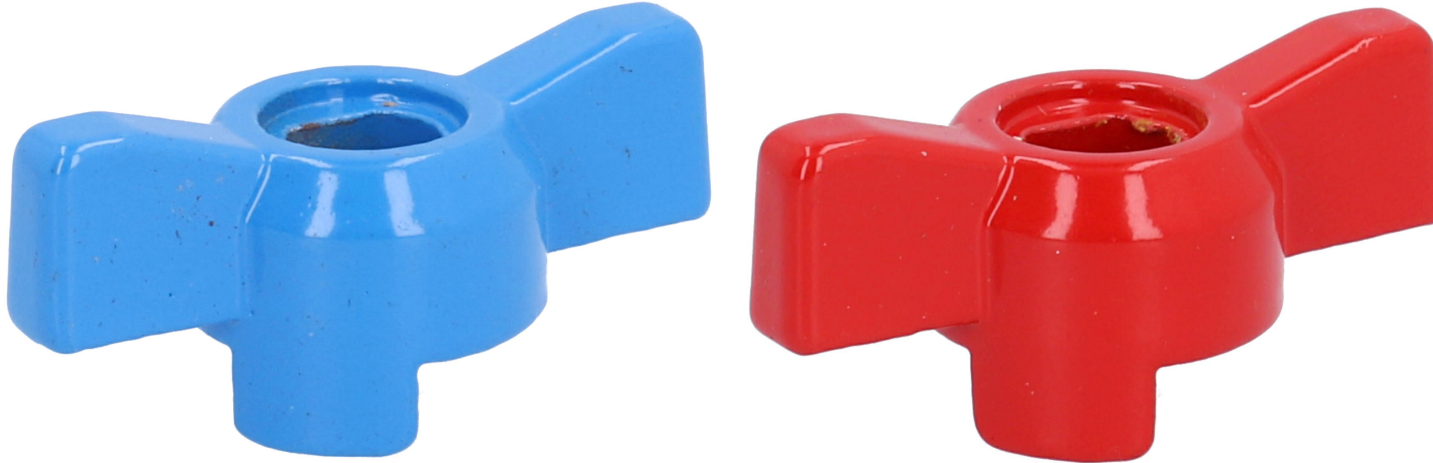

TBF

item number	Surname
<u>Item number: TBF06101</u>	<u>Wing handle TB-blue 1/4"+3/8"</u>
<u>Item number: TBF06102</u>	<u>Wing handle TB-blue 1/2"+3/4"</u>
<u>Item number: TBF06103</u>	<u>Wing handle TB-blue 1"+11/4"</u>
<u>Item number: TBF06401</u>	<u>Wing handle TB-red 1/4"+3/8"</u>
<u>Item number: TBF06402</u>	<u>Wing handle TB-red 1/2"+3/4"</u>
<u>Item number: TBF06403</u>	<u>Wing handle TB-red 1"+11/4"</u>